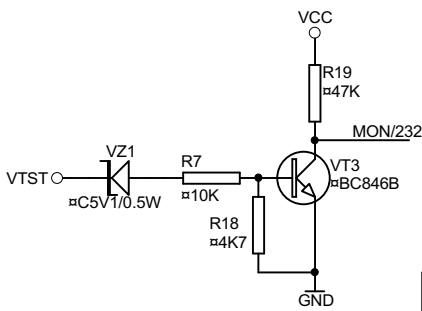

ALTERA - ISP KONEKTOR

DPS DK2641

|                                 |  |          |  |                            |  |                  |  |
|---------------------------------|--|----------|--|----------------------------|--|------------------|--|
| MATERIÁL:                       |  |          |  | KRESLIL: ING. DANIEL KRÁL' |  | UVOLNIL PRO:     |  |
| POLOTOVAR:                      |  |          |  | KONTRLOVAL:                |  |                  |  |
| POZICE:                         |  | MĚŘITKO: |  | HMOTNOST V KG:             |  | KUSU:            |  |
|                                 |  |          |  | DATUM: 31-Jul-2002         |  |                  |  |
|                                 |  |          |  | Č. SESTAVY:                |  |                  |  |
| NÁZEV: <b>SCHEMA DPS DK2641</b> |  |          |  | ČÍSLO: <b>ALT08-00.003</b> |  | VERZE: <b>V0</b> |  |
| Beta Control s.r.o.             |  |          |  | POČET LISTŮ: 1             |  | LIST: 1          |  |