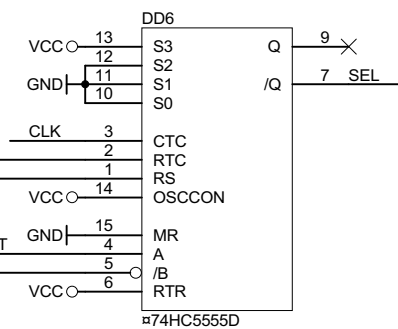

ALTERA - ISP KONEKTOR

DPS DK2641

|                                 |  |          |  |                            |  |                  |  |
|---------------------------------|--|----------|--|----------------------------|--|------------------|--|
| MATERIÁL:                       |  |          |  | KRESLIL: ING. DANIEL KRÁL' |  | UVOLNIL PRO:     |  |
| POLOTOVAR:                      |  |          |  | KONTRLOVAL:                |  |                  |  |
| POZICE:                         |  | MĚŘITKO: |  | HMOTNOST V KG:             |  | KUSU:            |  |
|                                 |  |          |  | DATUM: 31-Jul-2002         |  |                  |  |
|                                 |  |          |  | Č. SESTAVY:                |  |                  |  |
| NÁZEV: <b>SCHEMA DPS DK2641</b> |  |          |  | ČÍSLO: <b>ALT08-00.003</b> |  | VERZE: <b>V0</b> |  |
| Beta Control s.r.o.             |  |          |  | POČET LISTŮ: 1             |  | LIST: 1          |  |