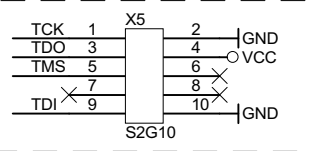

ALTERA - ISP KONEKTOR

DPS DK2641

|                                 |  |          |  |                            |  |                  |  |
|---------------------------------|--|----------|--|----------------------------|--|------------------|--|
| MATERIÁL:                       |  |          |  | KRESLIL: ING. DANIEL KRÁL' |  | UVOLNIL PRO:     |  |
| POLOTOVAR:                      |  |          |  | KONTRLOVAL:                |  |                  |  |
| POZICE:                         |  | MĚŘITKO: |  | HMOTNOST V KG:             |  | KUSU:            |  |
|                                 |  |          |  | DATUM: 31-Jul-2002         |  |                  |  |
|                                 |  |          |  | Č. SESTAVY:                |  |                  |  |
| NÁZEV: <b>SCHEMA DPS DK2641</b> |  |          |  | ČÍSLO: <b>ALT08-00.003</b> |  | VERZE: <b>V0</b> |  |
| Beta Control s.r.o.             |  |          |  | POČET LISTŮ: 1             |  | LIST: 1          |  |