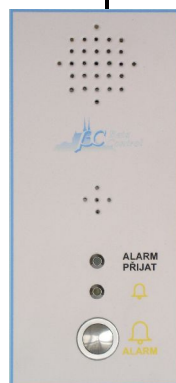

SERVISNÍ POSÁDKA

– hlas, SMS

SERVISNÍ CENTRUM

– hlas, GPRS

PC
Aplikace Webman

tačičko
DEAKTIVACE ALARMU

WEBMON

VTA 971

VTA 971

RTH

RTH

tačičko
SERVISNÍ ALARM

HLÁSKA

HLÁSKA

signalizace ALARM PŘIJAT
signalizace ALARM AKTIVOVÁN
tačičko AKTIVACE ALARMU

tačičko
SERVISNÍ ALARM

VTA - WEBMON/GSM/BD
– monitor stavu a provozu výtahu,
– GSM brána,
– funkce nouzové signalizace,
– funkce hlasové komunikace.

VTA - WEBMON/RTH
rozhraní pro připojení:
– hlásky v kabině výtahu,
– telefonu ve strojovně,
– tlačítka ALARM,
– světelné signalizace.

VTA 971
– řídicí systém výtahu.

HLÁSKA/LGM
– modul hlasitého telefonu.